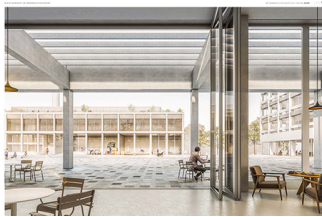

SEK II Schulen Polyfeld 1 in Muttenz

Dienstleistung: Organisation Projektwettbewerb im selektiven Verfahren
Objekttyp: Schule
Bauherrschaft: Basel Landschaft
Jahr: 2018-2019